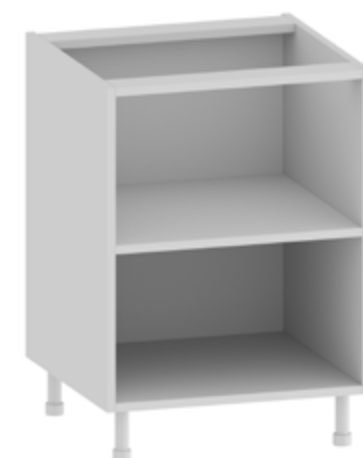

Oro antico - Antique gold

STRUTTURA - STRUCTURE:

Base in legno per ante con maniglia
Wooden base unit for doors with handles

Struttura in multistrato 18 mm.
laminato bianco.
Altezza 72 cm. e profondità 57 cm.
Zoccolo h. 12 cm.
Apertura anta con cerniera
ammortizzata

18mm white laminated plywood
Height 72cm, width 57cm
Leg height 12cm
Soft close hinges on doors

Cassa in multistrato di legno bilaminato
Plywood structure, laminated on both sides