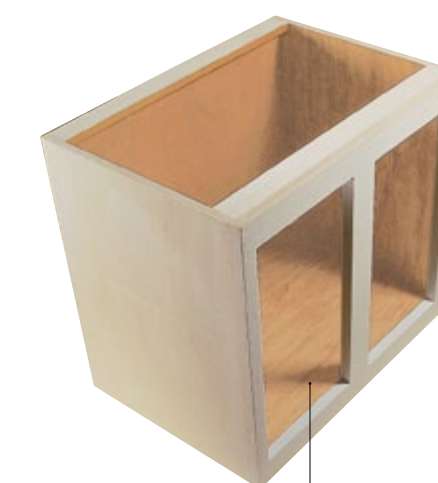

18mm white laminated plywood
 Blum hardware
 Height 72cm, width 57cm
 Leg height 12cm
 Soft close hinges on doors

Base in legno per ante con maniglia
 Wooden base unit for doors with handles

Struttura in multistrato 18 mm. laminato bianco.
 Fianchi 30 mm con cerniere a vista
 Altezza 72 cm. e profondità 57 cm.
 Zoccolo h. 12 cm.

18mm white laminated plywood
 Sides 30 mm thick, exposed hinges
 Height 72cm, width 57cm
 Leg height 12cm

Base con muratura
 Base with brickwork

Base montata a filo telaio per facilitare la pulizia
 Base assembled flush to frame for easier cleaning