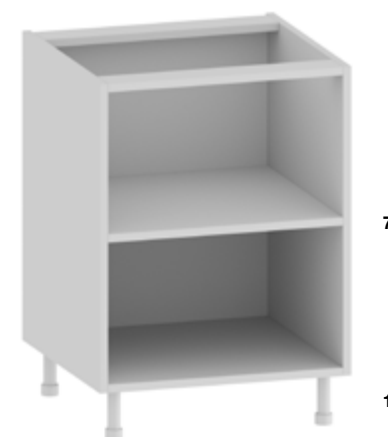

POMOLI - KNOBS:

Pomolo bronzato
 Knob with bronze finish

Pomolo in legno
 Wooden knob

Chiavistello
 Bolt

STRUTTURA - STRUCTURE:

Base in legno per ante con maniglia
 Wooden base unit for doors with handles

Struttura in multistrato 18 mm. laminato bianco.
 Ferramenta Blum.
 Altezza 72 cm. e profondità 57 cm.
 Zoccolo h. 12 cm.
 Apertura anta con cerniera ammortizzata

18mm white laminated plywood
 Blum hardware
 Height 72cm, width 57cm
 Leg height 12cm
 Soft close hinges on doors

Base in legno per ante con maniglia
 Wooden base unit for doors with handles

Struttura in multistrato 18 mm. laminato bianco.
 Fianchi 30 mm con cerniere a vista
 Altezza 72 cm. e profondità 57 cm.
 Zoccolo h. 12 cm.

18mm white laminated plywood
 Sides 30 mm thick, exposed hinges
 Height 72cm, width 57cm
 Leg height 12cm

Base con muratura
 Base with brickwork

Base montata a filo telaio per facilitare la pulizia
 Base assembled flush to frame for easier cleaning