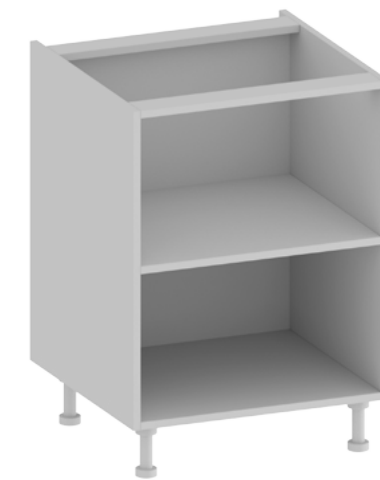

## STRUTTURA - STRUCTURE:

Base in legno per ante con maniglia  
Wooden base unit for doors with handles

Struttura in multistrato 18 mm.  
laminato bianco.  
Altezza 72 cm. e profondità 57 cm.  
Zoccolo h. 12 cm.  
Apertura ante con cerniera  
ammortizzata

18mm white laminated plywood  
Height 72cm, width 57cm  
Leg height 12cm  
Soft close hinges on doors

Cassa in multistrato di legno bilaminato  
Plywood structure, laminated on both sides