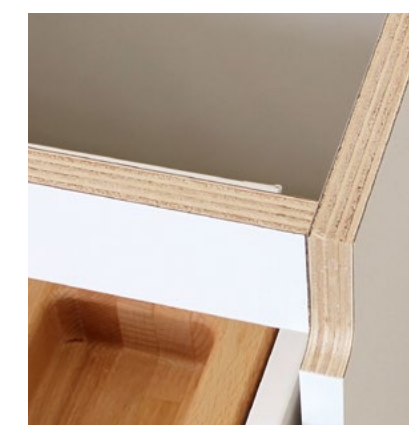

## STRUTTURA - STRUCTURE:

Base in legno per ante con maniglia  
Wooden base unit for doors with handles

Struttura in multistrato 18 mm. laminato bianco.  
Ferramenta Blum.  
Altezza 72 cm. e profondità 57 cm.  
Zoccolo h. 12 cm.  
Apertura anta con cerniera ammortizzata

18mm white laminated plywood  
Blum hardware  
Height 72cm, width 57cm  
Leg height 12cm  
Soft close hinges on doors

Base in legno per ante con maniglia  
Wooden base unit for doors with handles

Struttura in multistrato 30 mm.  
Cerniere a vista.  
Altezza 75 cm. e profondità 57 cm.  
Zoccolo h. 10 cm.

30mm white laminated plywood  
Exposed hinges  
Height 75cm,  
width 57cm  
Leg height 10cm

Cassa in multistrato di legno bilaminato  
Plywood structure, laminated on both sides

Cassetti in metallo bianco  
(solo per misure standard)  
White metal drawers (standard sizes only)