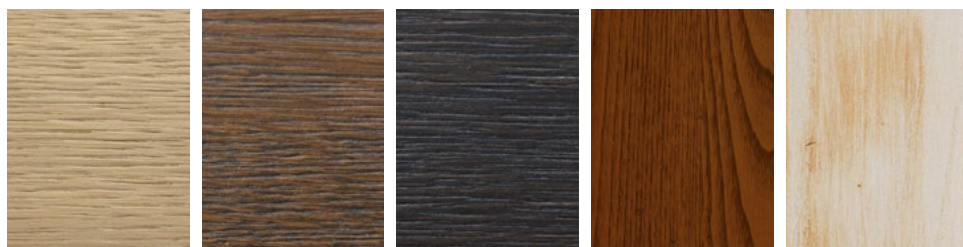

### Frassino poro aperto opaco - Matt open pore ash-wood

Bianco Avorio Grigio piuma Tortora Titanio Grafite Nero

Verde provenzale Celeste provenzale Bianco provenzale Cognac Brandy

### Frassino semi coprente - Ash half covering

Bianco Avorio Grigio piuma Tortora Titanio Grafite Nero Beige Grigio

### Essenze - Wood

Rovere light Rovere tabacco Rovere dark Castagno classico Castagno sbiancato

A richiesta è possibile avere le finiture laccate lucide e opache in tutti i colori del campionario RAL.

Polished and opaque lacquered finishes can be requested in any of the colours in the RAL colour tables.