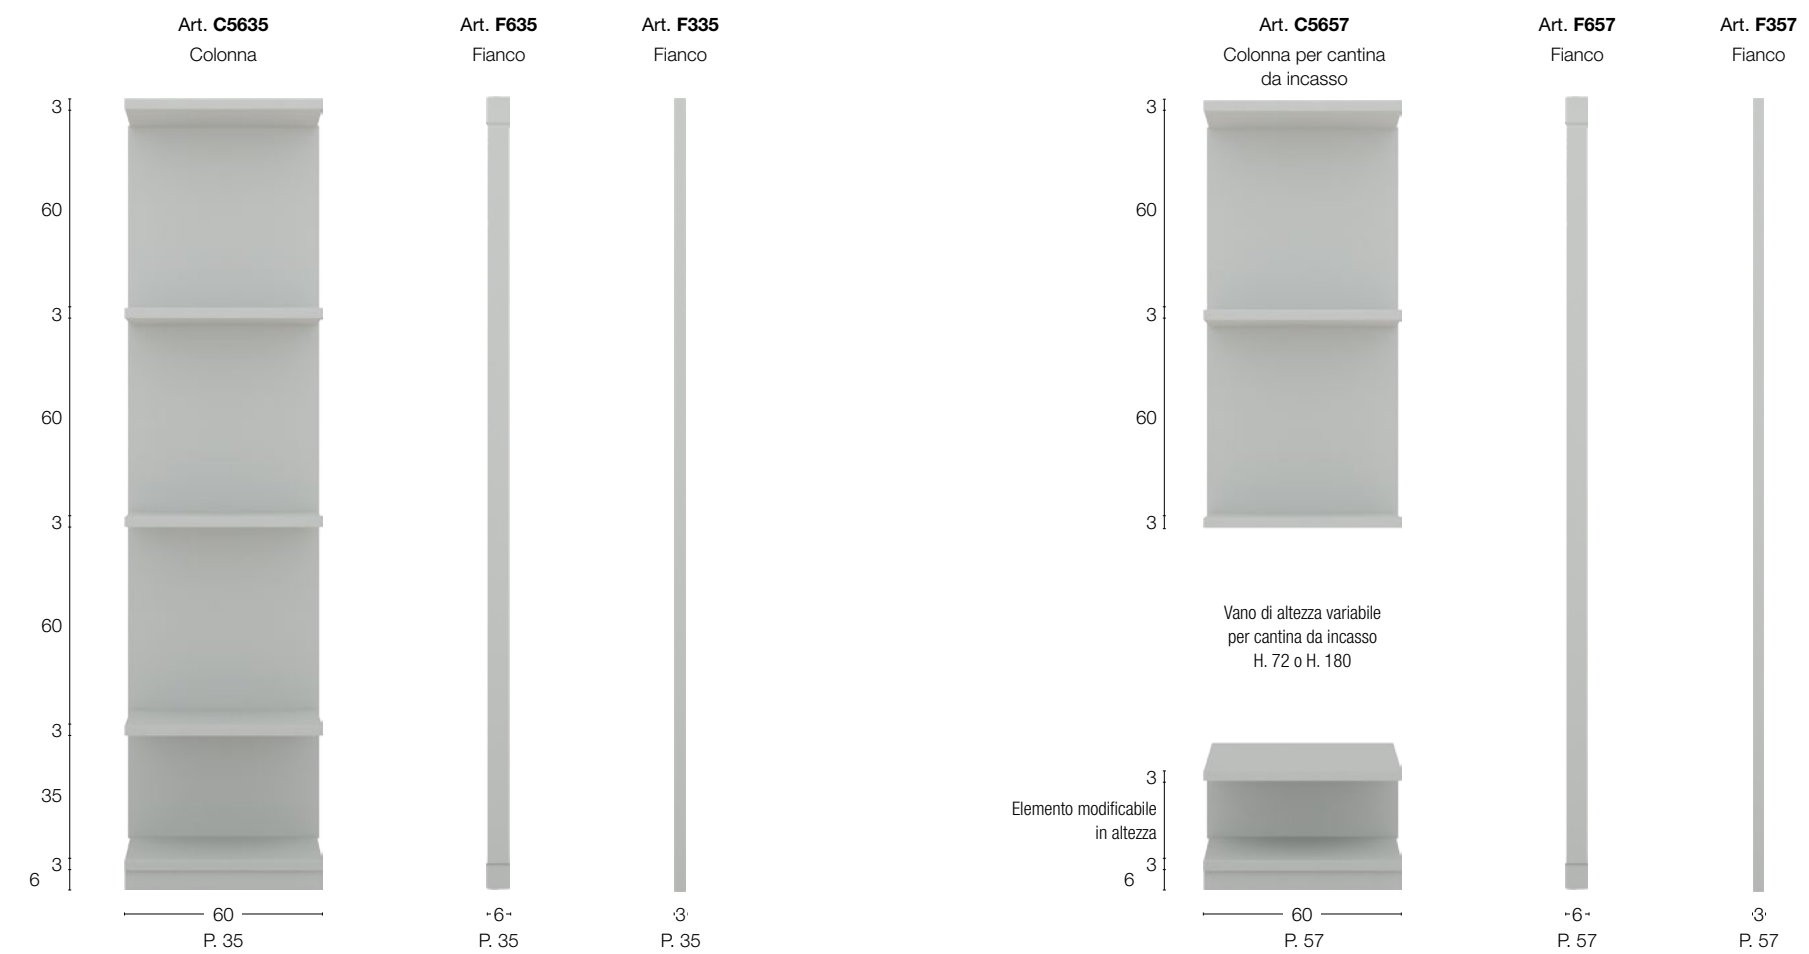

MODULI ENOTECA H. 236